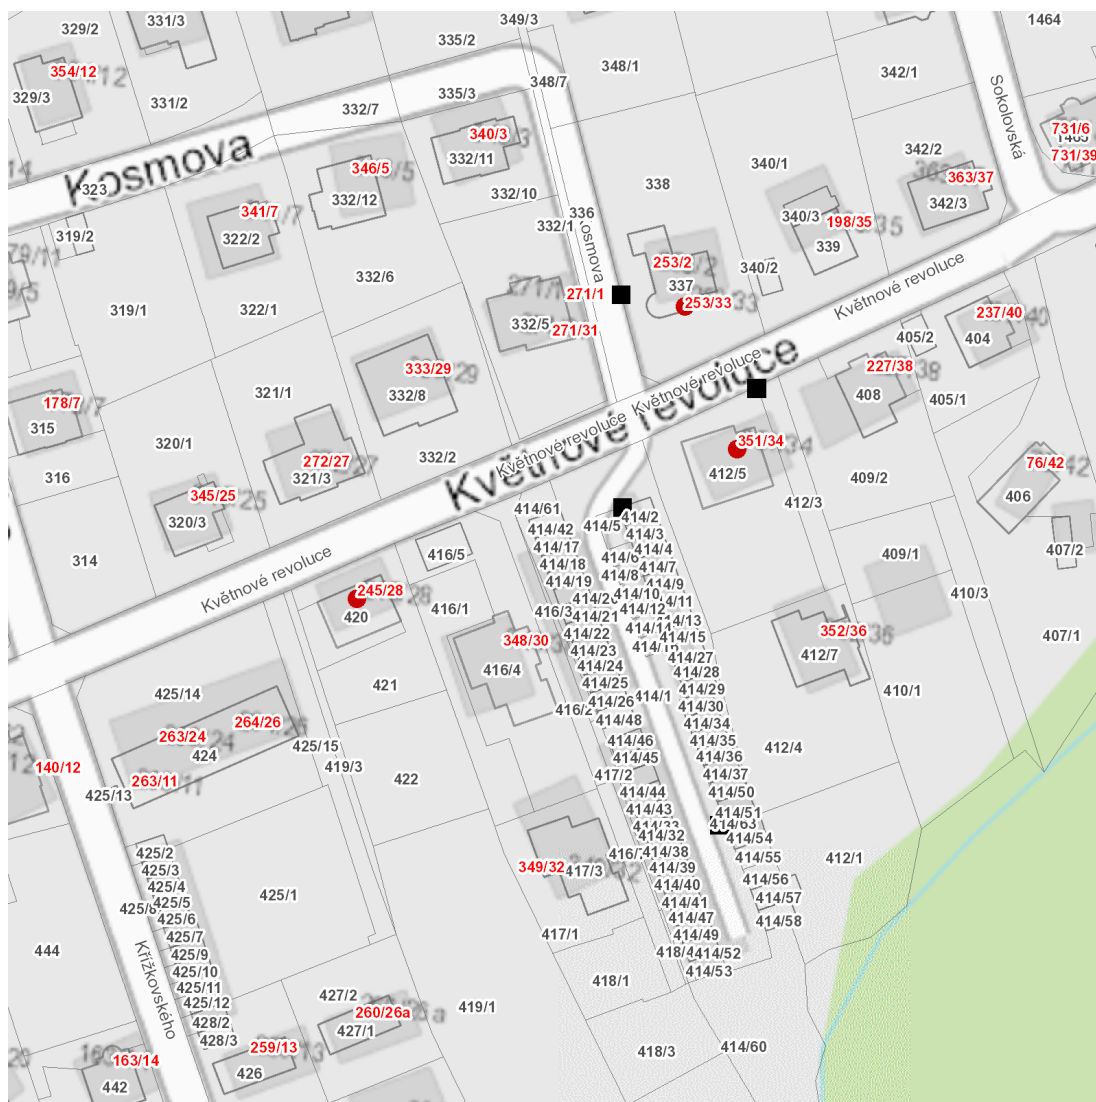

dne **28. 6. 2024** od **7:30** do **14:30** hodin

Plánovaná odstávka zahrnuje tyto lokality:**Liberec (okres Liberec)**

městská část **Liberec (nečleněné město)**
část obce **Liberec XIII-Nové Pavlovice**
Květnové revoluce: č. o. 28, 33, 34

dne 28. 6. 2024 od 7:30 do 14:30 hodin

Orientační mapový podklad odstávkou dotčených lokalit

VYSVĚTLIVKY

- – adresy dotčené odstávkou elektřiny
- – místa připojení k elektrické síti dotčená odstávkou

INFORMACE ZASLÁNA

IDDS: 7c6by6u (STATUTÁRNÍ MĚSTO LIBEREC)